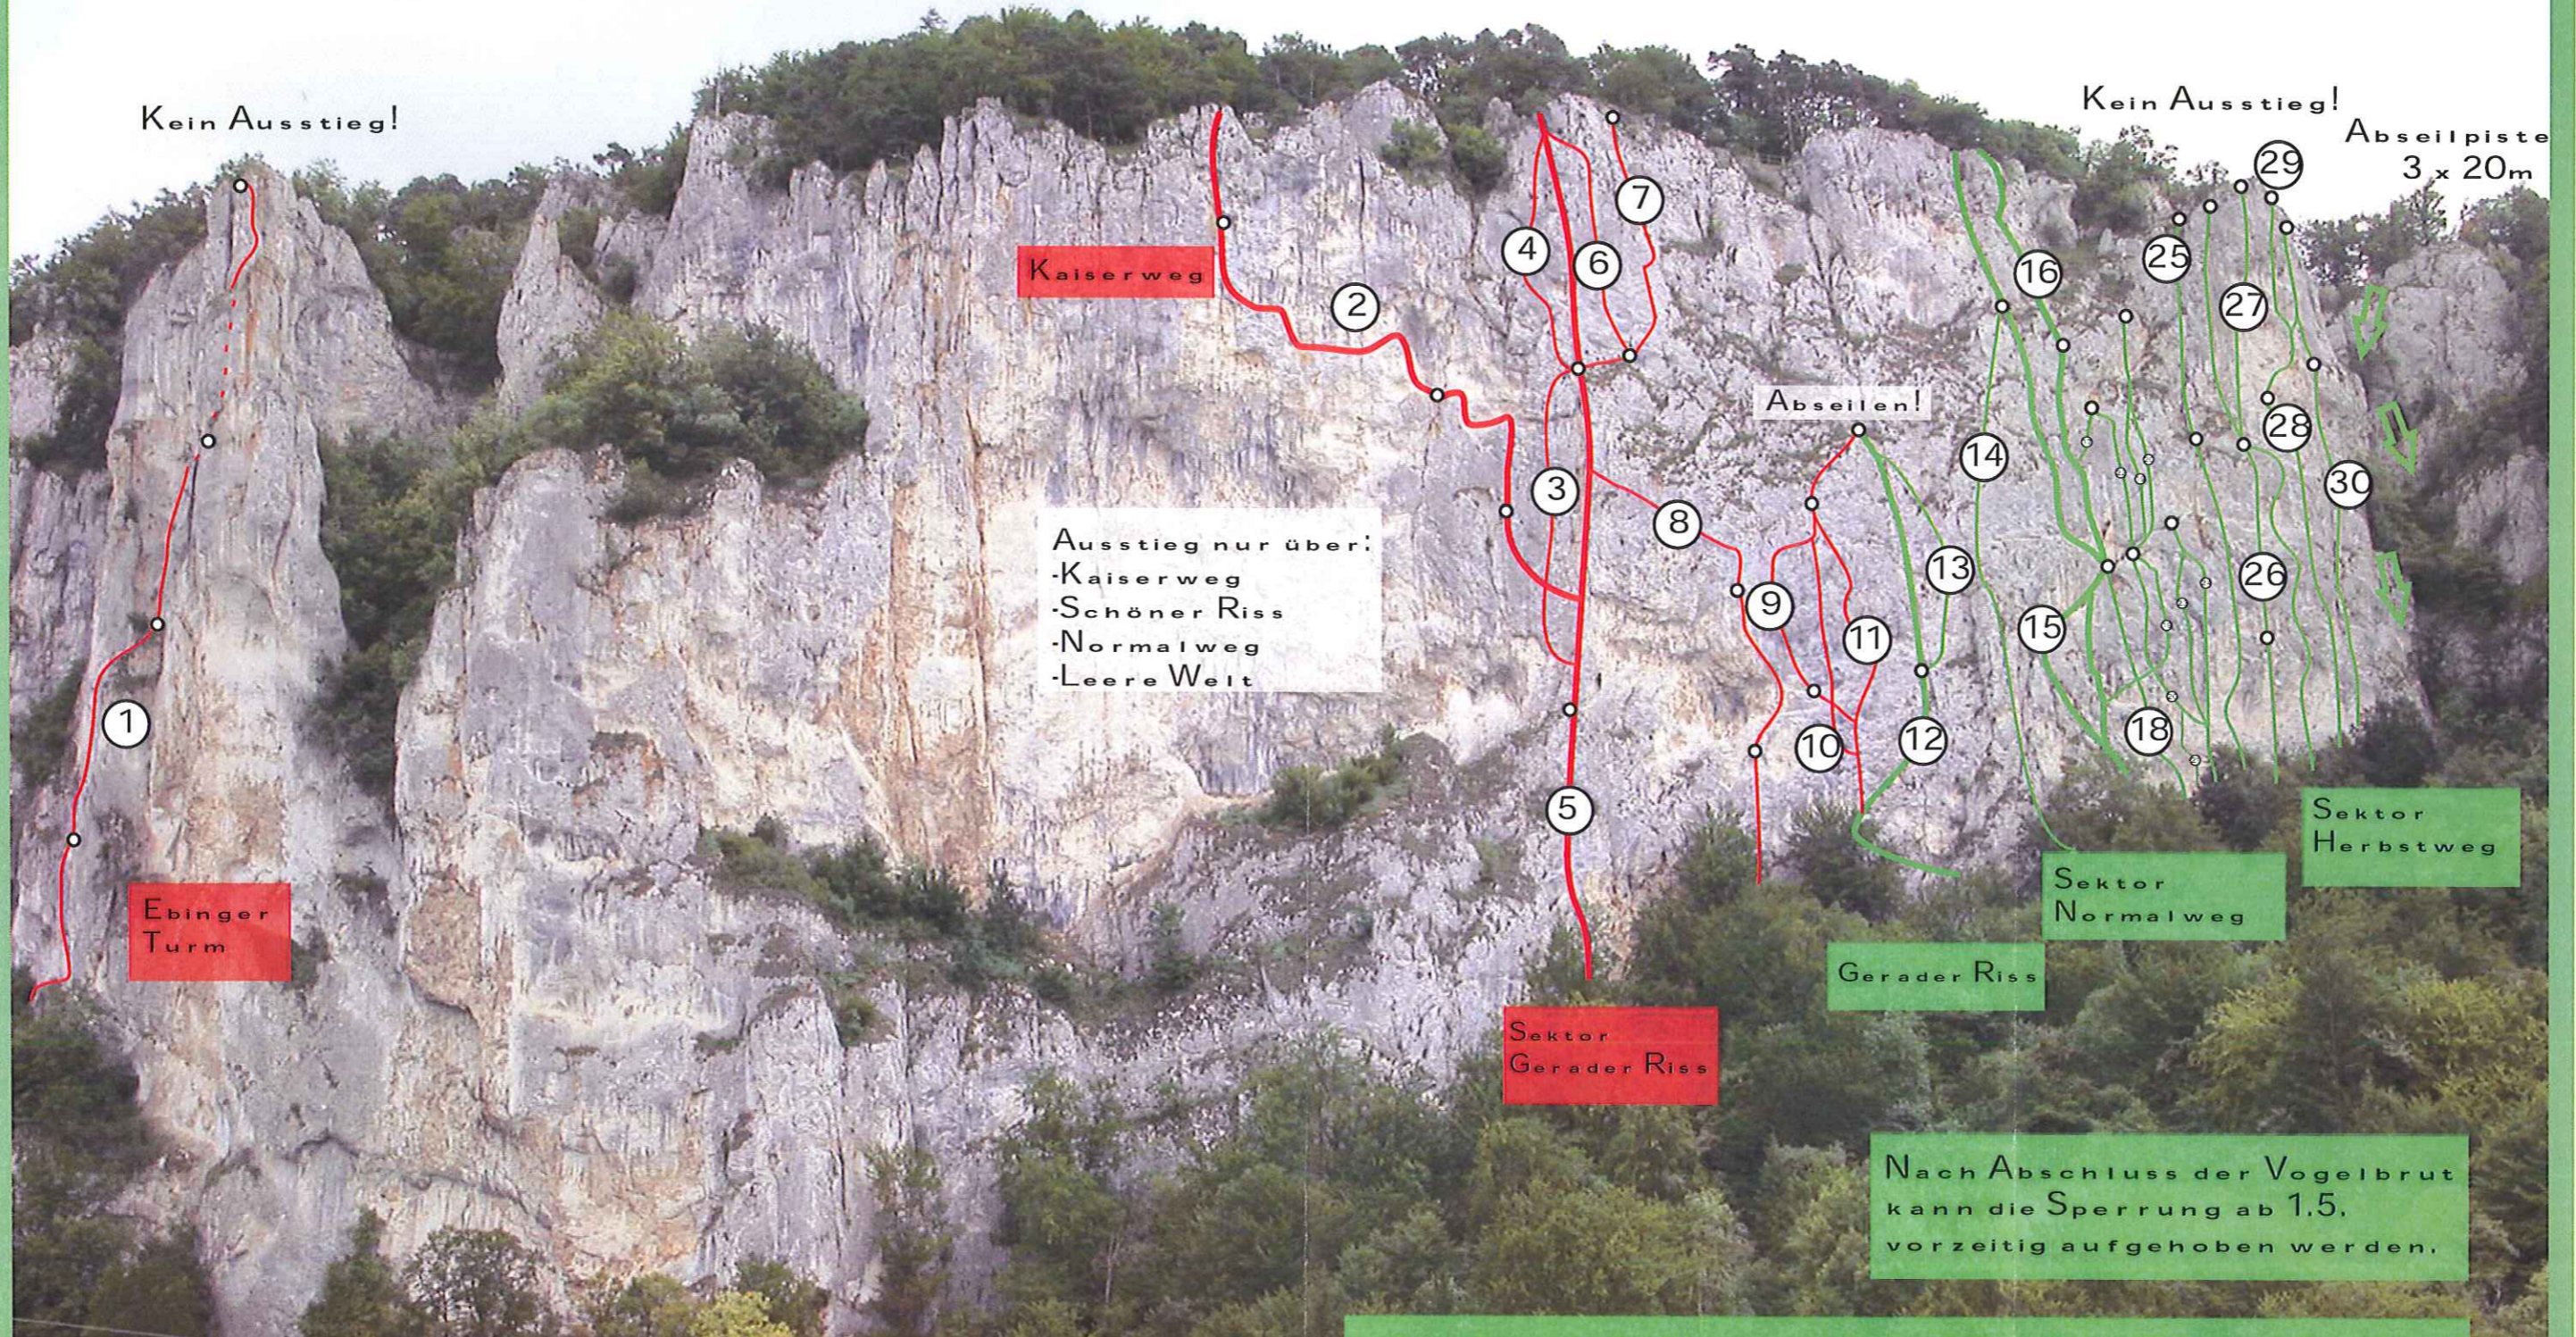

# Freigegebene Routen am Schaufels

Kein Ausstieg!

Kein Ausstieg!

Abseilpiste  
3 x 20m

Kaiserweg

Abseilen!

Ausstieg nur über:  
-Kaiserweg  
-Schöner Riss  
-Normalweg  
-Leere Welt

Ebinger  
Turm

Sektor  
Gerader Riss

Gerader Riss

Sektor  
Normalweg

Sektor  
Herbstweg

Nach Abschluss der Vogelbrut  
kann die Sperrung ab 1.5.  
vorzeitig aufgehoben werden.

Die rot eingezeichneten Routen sind vom 1.8. bis zum 31.12. zum Klettern freigegeben. Im Oktober jedoch erst ab 12:00 Uhr

1 Alter Ebinger Turm Weg	8 Die Sonne am Kaiserhimmel
2 Kaiserweg	9 Klaus Werner Ged.Weg
3 Ravioli unter roter Soße	10 La fête de plaisir
4 Rivalen unter roter Sonne	11 Jenseits von Afrika
5 Schöner Riss	
6 Doktor Mabuse	
7 Im reich der Zyklopen	

Die grün eingezeichneten Routen sind ganzjährig zum Klettern freigegeben. Im Oktober jedoch erst ab 12:00 Uhr

12 Gerader riss	21 Direkter Einstieg
13 Koi Weib, koi gschrei	22 Chrome Dome
14 Via Veterano	23 Sese
15 Normalweg	24 Cats
16 Leere Welt	25 Zwergentod
17 Bied gloffa	26 Schürer Ged.Weg
18 Dreamteam	27 Bröggale oder was
19 Godfather of Rock	28 Traumpfeiler
20 Trizeps	29 Utopia
	30 herbstweg